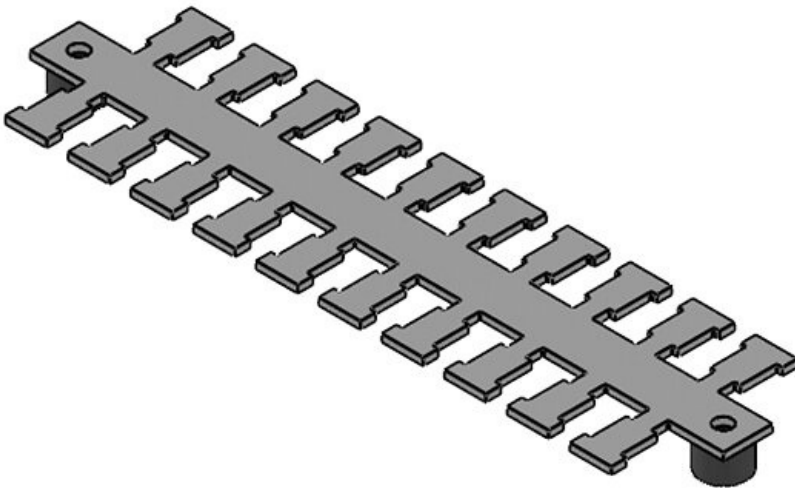

KAFM 10|DH

Art.nr.	36490	Breedte	49 mm
EAN	4251269302	Hoogte	10 mm
	978	Aantal	2
Aantal	1	schroefgaten	
Trekcontlasting	1	Diameter van	4,5 mm
(volgens EN		schroefgaten	
62444)		Aantal tanden	10
Voor aantal	10		
kabels			
Lengte L1	182,5 mm		
Lengte L2	169,5 mm