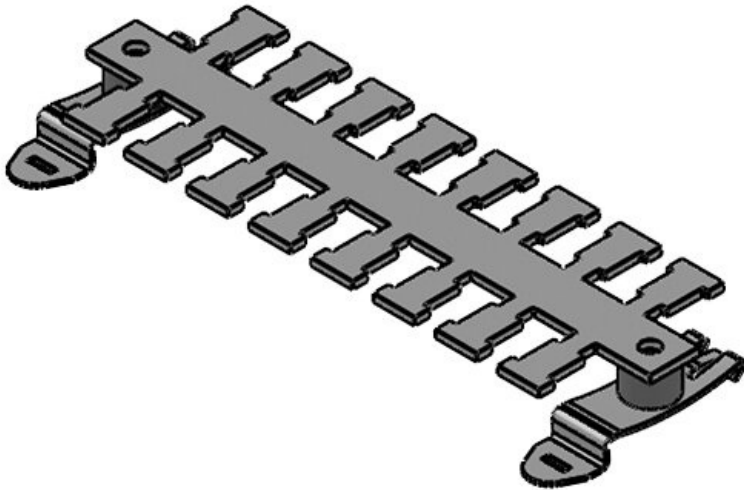

KAFM 8|SF

Art.nr.	36448	Lengte L1	149,5 mm
EAN	4251269302	Lengte L2	136,5 mm
	787	Aantal tanden	8
Aantal	1		
Breedte	49 mm		
Hoogte	19 mm		
Trektoestanding	1		
(volgens EN			
62444)			
Voor aantal	8		
kabels