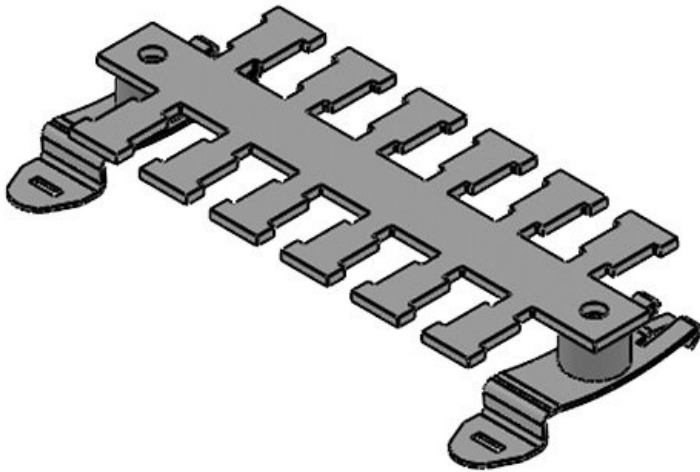

KAFM 6|SF

Art.nr.	36446	Lengte L1	116,5 mm
EAN	4251269302	Lengte L2	103,5 mm
	770	Aantal tanden	6
Aantal	1		
Breedte	49 mm		
Hoogte	19 mm		
Trektoestanding	1		
(volgens EN			
62444)			
Voor aantal	6		
kabels