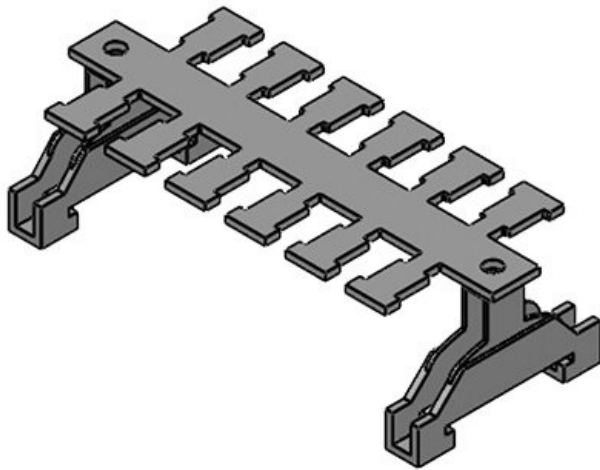

KAFM 6|SK

Art.nr.	36436	Lengte L1	116,5 mm
EAN	4251269302	Lengte L2	103,5 mm
	725	Aantal tanden	6
Aantal	1		
Breedte	49 mm		
Hoogte	36 mm		
Trektoestanding	1		
(volgens EN			
62444)			
Voor aantal	6		
kabels