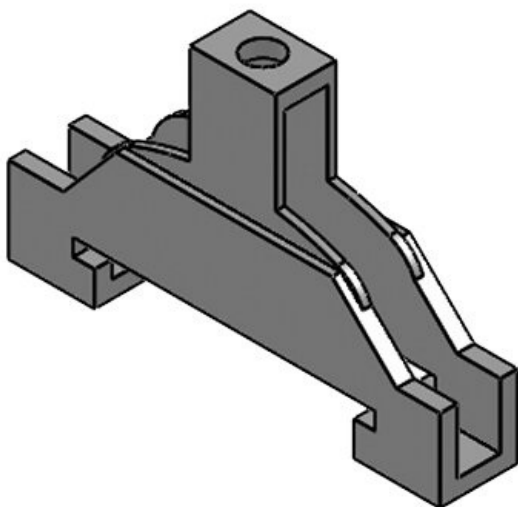

SK single

Art.nr.	36232	Diameter van schroefgaten	5,1 mm
EAN	4251269302		
	268		
Aantal	10		
Lengte	50 mm		
Breedte	9 mm		
Hoogte	31 mm		
Aantal schroefgaten	1