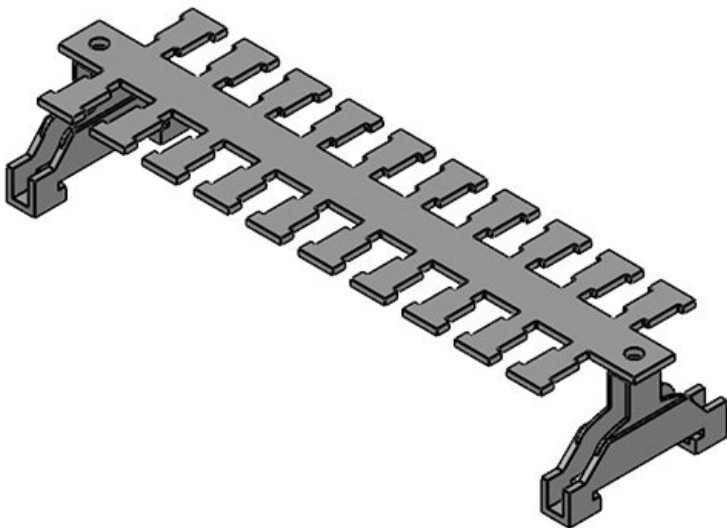

KAFM 10|SK

Art.nr.	36440	Lengte L1	182,5 mm
EAN	4251269302	Lengte L2	169,5 mm
	749	Aantal tanden	10
Aantal	1		
Breedte	49 mm		
Hoogte	36 mm		
Trektoestanding	1		
(volgens EN 62444)			
Voor aantal kabels	10