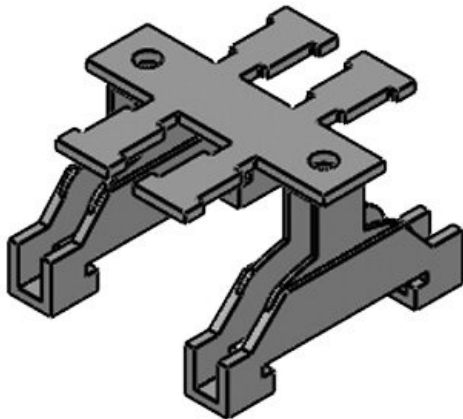

KAFM 2|SK

Art.nr.	36432	Lengte L1	50,5 mm
EAN	4251269302	Lengte L2	37,5 mm
	701	Aantal tanden	2
Aantal	1		
Breedte	49 mm		
Hoogte	36 mm		
Trektoestanding	1		
(volgens EN 62444)			
Voor aantal kabels	2