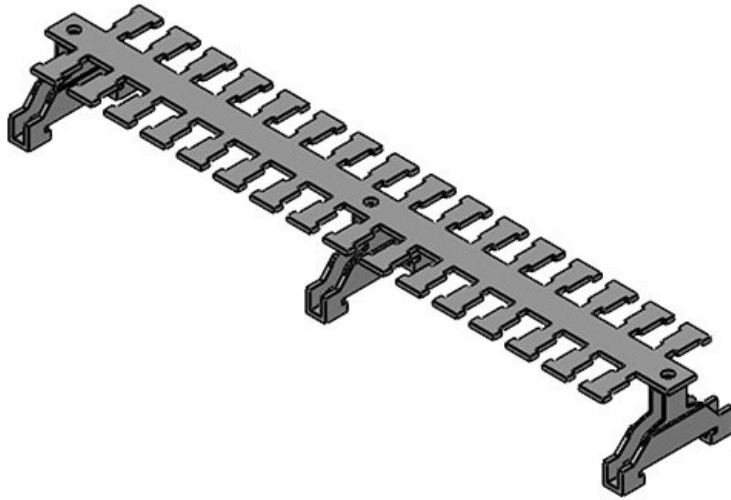

KAFM 16|SK

Art.nr.	36470	Lengte L1	281,5 mm
EAN	4251269302	Lengte L2	268,5 mm
	909	Aantal tanden	16
Aantal	1		
Breedte	49 mm		
Hoogte	36 mm		
Trektoestanding	1		
(volgens EN			
62444)			
Voor aantal	16		
kabels