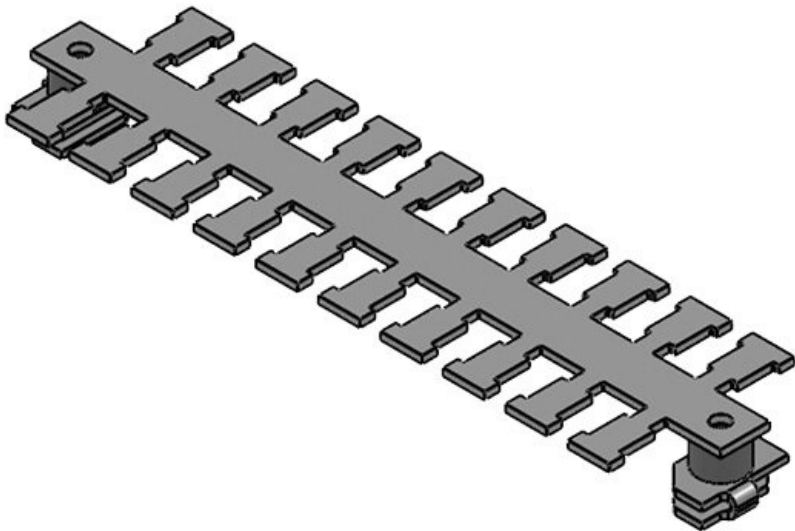

KAFM 10|SC

Art.nr.	36400	Lengte L1	182,5 mm
EAN	4251269302	Lengte L2	169,5 mm
	602	Aantal tanden	10
Aantal	1		
Breedte	49 mm		
Hoogte	19 mm		
Trektoestanding	1		
(volgens EN 62444)			
Voor aantal kabels	10