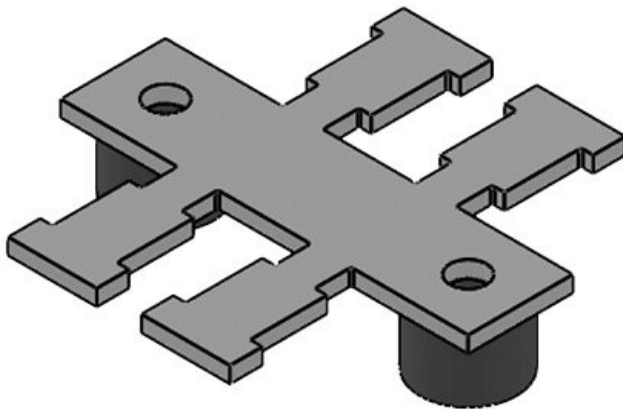

KAFM 2|DH

Art.nr. **36482** Breedte **49 mm**
EAN **4251269302** Hoogte **10 mm**
930 Aantal **2**
Aantal **1** schroefgaten
Trektoestanding **1** Diameter van **4,5 mm**
(volgens EN schroefgaten
62444) Aantal tanden **2**
Voor aantal **2**
kabels
Lengte L1 **50,5 mm**
Lengte L2 **37,5 mm**