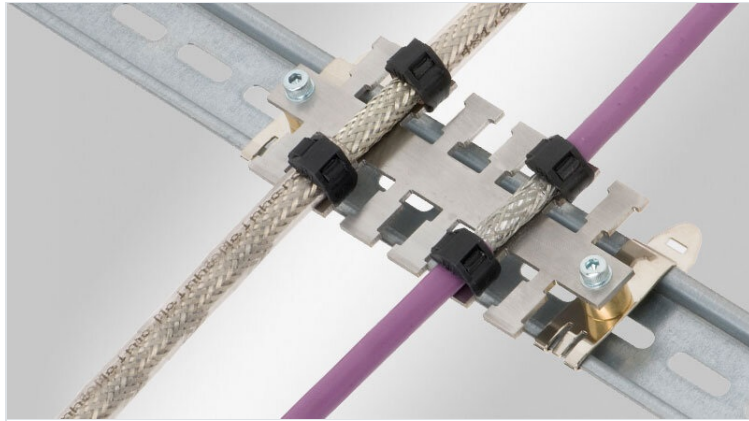

KAFM-EMC kabelverzamelaar met trekontlasting

voor afscherming en trekontlasting

RoHS compliant

Made in Germany

WE CONTROL COMPONENTS

[Bestel direct online @ CC Nederland »](#)

[Voor aanvragen uit België klik hier »](#)

The EMC strain relief plate KAFM is practical for earthing interferences on the cable shield.

The cable assembly can be assembled on a mounting plate with screws, with SC-feet on DIN-rails shape C or with MF-feet on 35 mm DIN-rails shape H.

Specificaties

Materiaal	Roestvrij staal
Eigenschappen	trillingsbestendig
Montage type	Snap-in,Schroefbevestiging

Voordelen

- Universele oplossing

Producttypes en maten

KAFM 2

Art.nr.	36422	Lengte L2	37,5 mm
EAN	4251269302	Breedte	49 mm
	657	Hoogte	2 mm
Aantal	1	Aantal	2
Gatmaat	M4	schroefgaten	
Trekontlasting	1	Diameter van	4,5
(volgens EN 62444)		schroefgaten	
Voor aantal	2	Aantal tanden	2
kabels			
Lengte L1	50,5 mm		