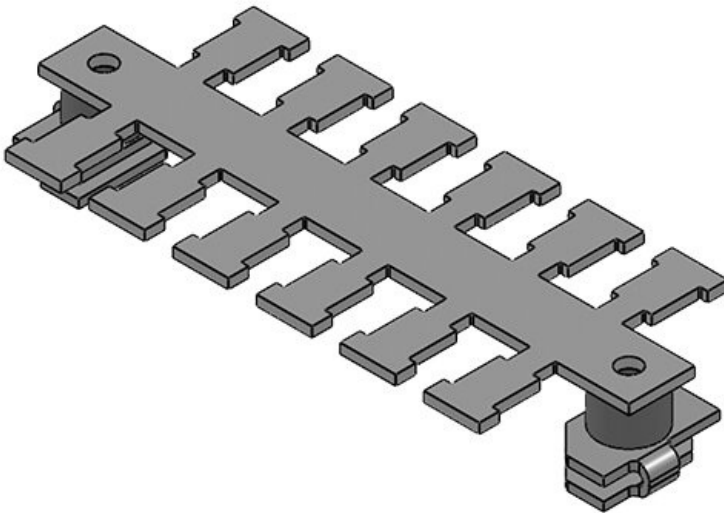

KAFM 6|SC

Art.nr.	36416	Lengte L1	116,5 mm
EAN	4251269302	Lengte L2	103,5 mm
	633	Aantal tanden	6
Aantal	1		
Breedte	49 mm		
Hoogte	19 mm		
Trektoestanding	1		
(volgens EN			
62444)			
Voor aantal	6		
kabels