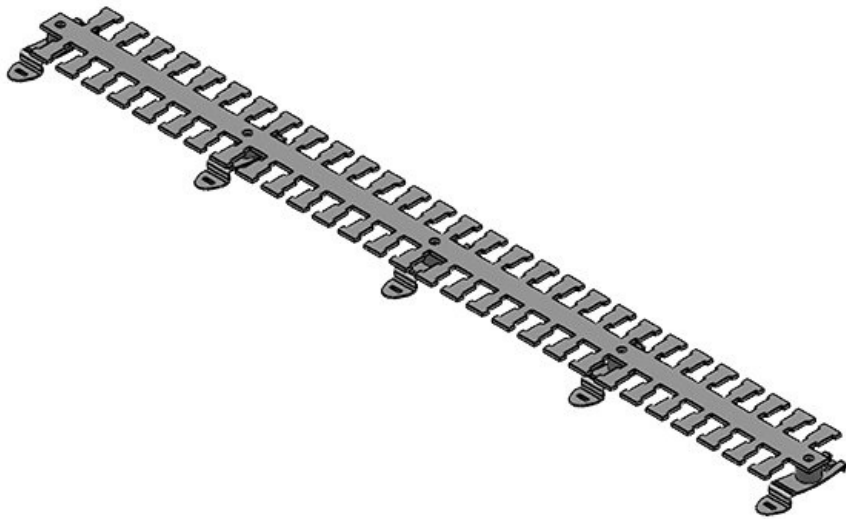

KAFM 29|SF

Art.nr.	36454	Lengte L1	494,5 mm
EAN	4251269302	Lengte L2	481,5 mm
	817	Aantal tanden	29
Aantal	1		
Breedte	49 mm		
Hoogte	19 mm		
Trektoestanding	1		
(volgens EN 62444)			
Voor aantal kabels	29