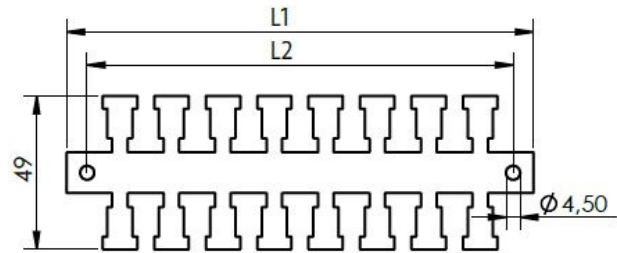

The EMC strain relief plate KAFM is practical for earthing interferences on the cable shield.

The cable assembly can be assembled on a mounting plate with screws, with SC-feet on DIN-rails shape C or with MF-feet on 35 mm DIN-rails shape H.

Specificaties

Materiaal	Roestvrij staal
Eigenschappen	trillingsbestendig
Montage type	Snap-in,Schroefbevestiging

Voordelen

- Universele oplossing

Producttypes en maten

KAFM 2

Art.nr.	36422	Lengte L2	37,5 mm
EAN	4251269302	Breedte	49 mm
	657	Hoogte	2 mm
Aantal	1	Aantal	2
Gatmaat	M4	schroefgaten	
Trekontlasting	1	Diameter van	4,5
(volgens EN 62444)		schroefgaten	
Voor aantal	2	Aantal tanden	2
kabels			
Lengte L1	50,5 mm		