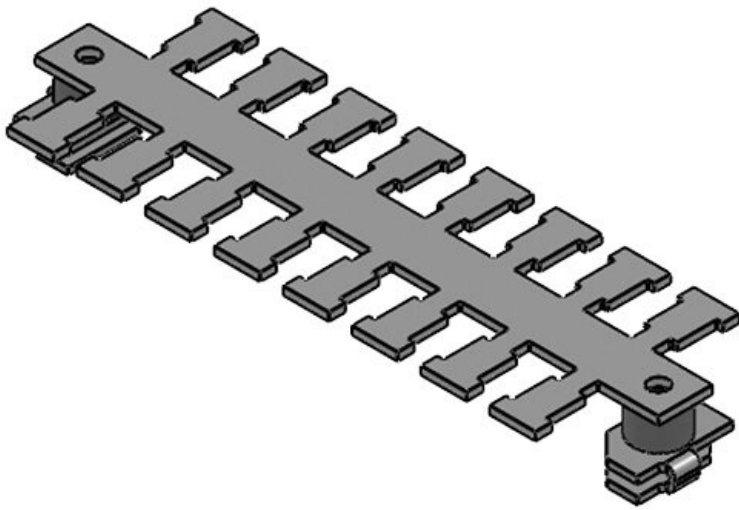

KAFM 8|SC

Art.nr.	36418	Lengte L1	149,5 mm
EAN	4251269302	Lengte L2	136,5 mm
	640	Aantal tanden	8
Aantal	1		
Breedte	49 mm		
Hoogte	19 mm		
Trektoestanding	1		
(volgens EN 62444)			
Voor aantal kabels	8