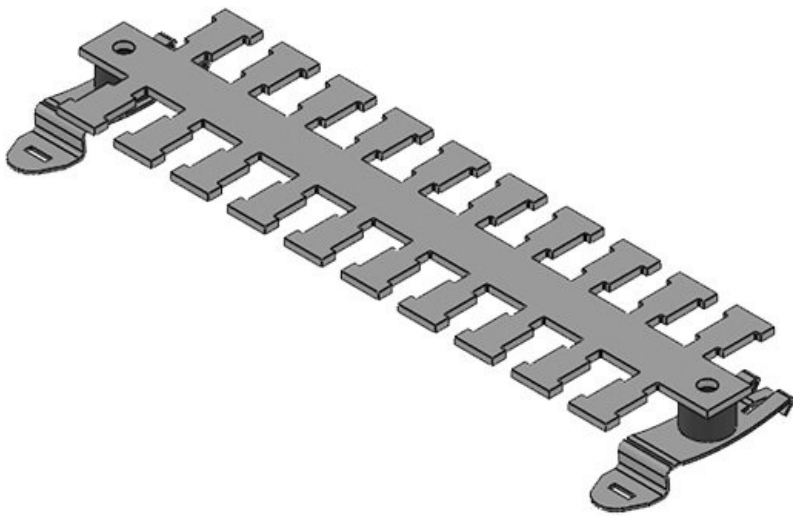

KAFM 10|SF

Art.nr.	36450	Lengte L1	182,5 mm
EAN	4251269302	Lengte L2	169,5 mm
	794	Aantal tanden	10
Aantal	1		
Breedte	49 mm		
Hoogte	19 mm		
Trektoestanding	1		
(volgens EN 62444)			
Voor aantal kabels	10