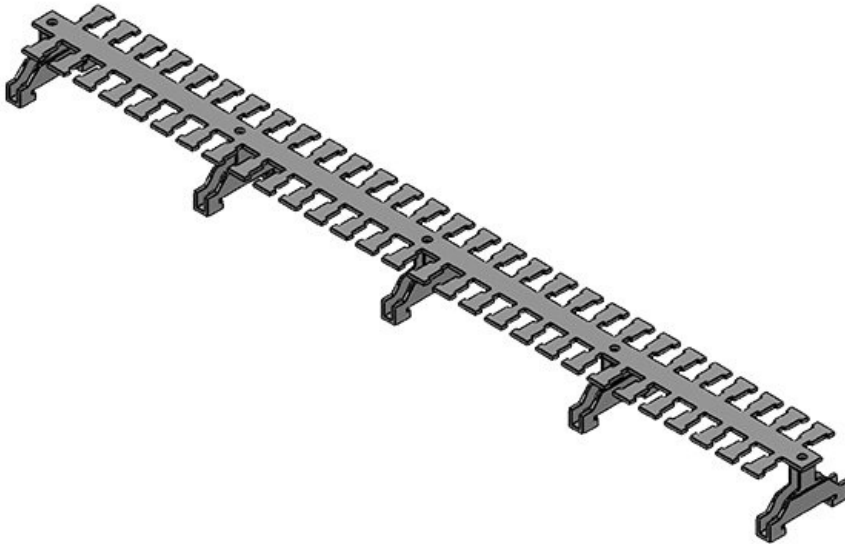

KAFM 29|SK

Art.nr.	36471	Lengte L1	494,5 mm
EAN	4251269302	Lengte L2	481,5 mm
	916	Aantal tanden	29
Aantal	1		
Breedte	49 mm		
Hoogte	36 mm		
Trektoestanding	1		
(volgens EN			
62444)			
Voor aantal	29		
kabels