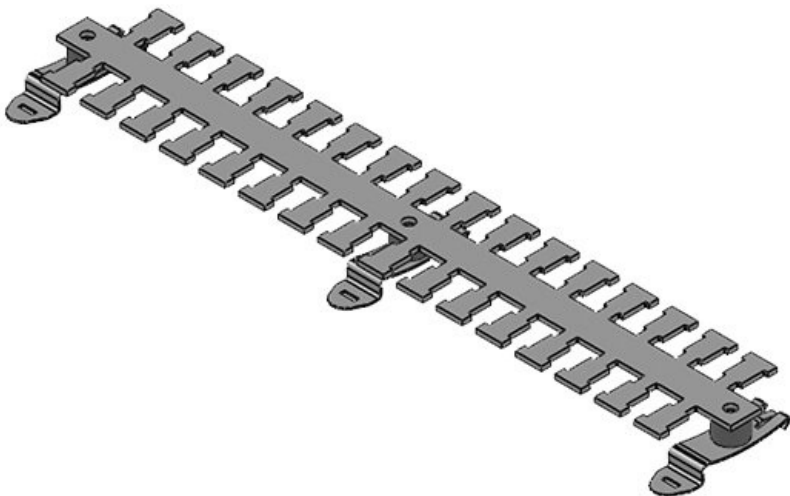

KAFM 16|SF

Art.nr.	36452	Lengte L1	281,5 mm
EAN	4251269302	Lengte L2	268,5 mm
	800	Aantal tanden	16
Aantal	1		
Breedte	49 mm		
Hoogte	19 mm		
Trektoestanding	1		
(volgens EN 62444)			
Voor aantal kabels	16