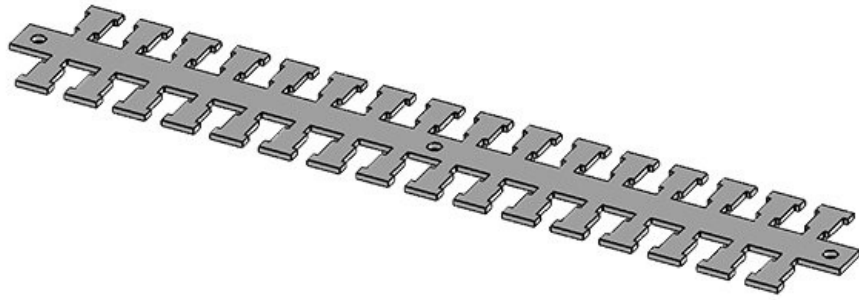

KAFM 16

Art.nr.	36530	Lengte L2	268,5 mm
EAN	4251269303	Breedte	49 mm
	081	Hoogte	2 mm
Aantal	1	Aantal	3
Gatmaat	M4	schroefgaten	
Trektoestanding	1	Diameter van	4,5 mm
(volgens EN		schroefgaten	
62444)		Aantal tanden	16
Voor aantal	16		
kabels			
Lengte L1	281,5 mm