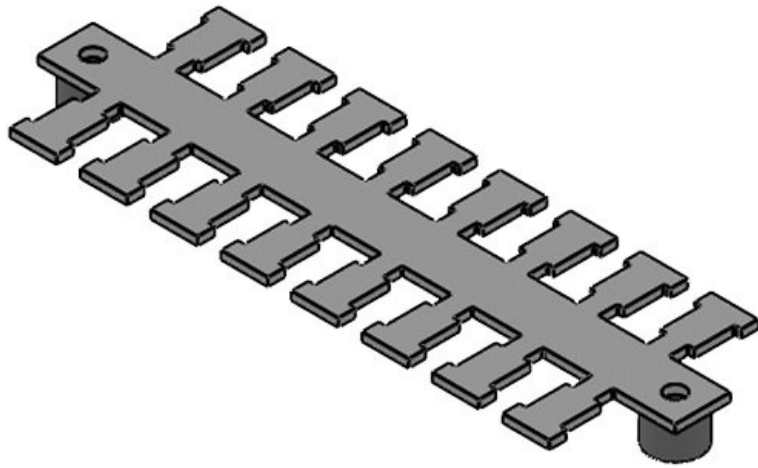

KAFM 8|DH

Art.nr.	36488	Breedte	49 mm
EAN	4251269302	Hoogte	10 mm
	961	Aantal	2
Aantal	1	schroefgaten	
Trekcontlasting	1	Diameter van	4,5 mm
(volgens EN		schroefgaten	
62444)		Aantal tanden	8
Voor aantal	8		
kabels			
Lengte L1	149,5 mm		
Lengte L2	136,5 mm