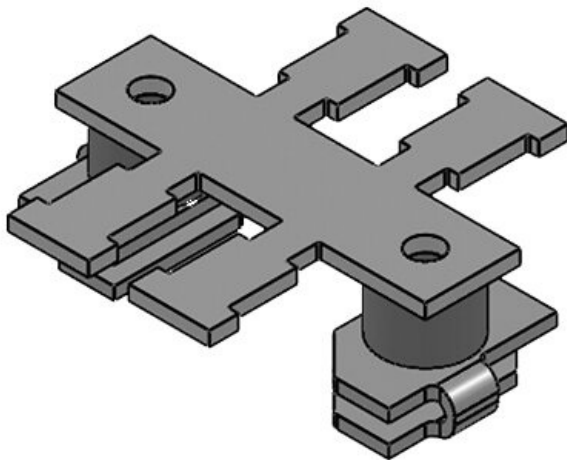

KAFM 2|SC

Art.nr.	36412	Lengte L1	50,5 mm
EAN	4251269302	Lengte L2	37,5 mm
	619	Aantal tanden	2
Aantal	1		
Breedte	49 mm		
Hoogte	19 mm		
Trektoestanding	1		
(volgens EN 62444)			
Voor aantal kabels	2