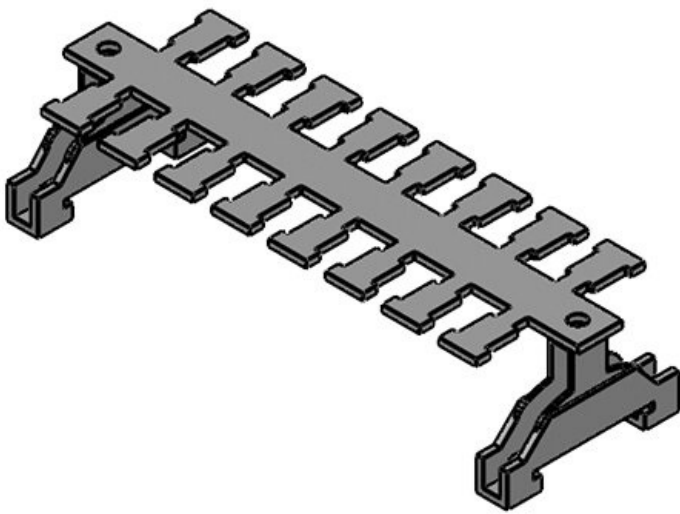

KAFM 8|SK

Art.nr.	36438	Lengte L1	149,5 mm
EAN	4251269302	Lengte L2	136,5 mm
	732	Aantal tanden	8
Aantal	1		
Breedte	49 mm		
Hoogte	36 mm		
Trektoestanding	1		
(volgens EN 62444)			
Voor aantal kabels	8